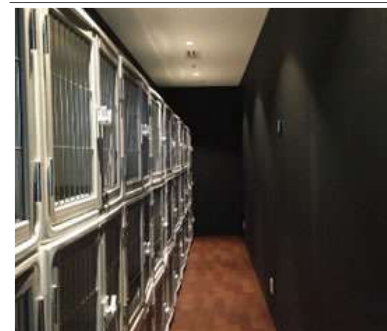

個室感覚のルーム設計

空間をゾーンごとに分けることで、「個室感覚」でお泊まりいただけるようになっています。また、わんちゃん、ねこちゃん同士が面と向かって吠えあわないよう全寝室前面は「壁」になっており、臭い、気配、音を軽減しストレスケアに努めています。