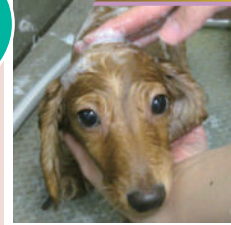

6月オススメ プリンセスコース Princess Course

プリンセスコースご利用のお客様

「パック中」と「お仕上げ後」の写真を
もれなくプレゼントいたします。

※ お写真サービスは「プレミアリッチ」「オンリーシャンプーのプリンセスコース」をご利用のお客様は対象外です。

選べるパック

天然ミネラル
たっぷり！
癒し効果抜群

ハーブパック

or

クレイパック

選べるシャンプー

ふっくら

or

しっとり

被毛・皮膚
トラブルの
ある子にも
オススメ！

酸素カプセル
(30分)

歯みがき