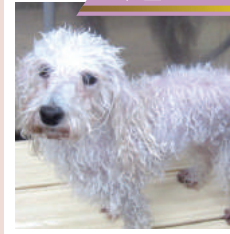

選べるリンス

ふっくら

or

しっとり

選べるトリートメント

ふっくら

or

しっとり

期間延長！

ハーブパックお試しキャンペーン！

オーガニックで 安心・安全

通常プリンセスコースご利用でできるハーブパックが
6月末まで【単品】でご利用いただけます♪

乾燥 臭い 毛玉

フケ べたつき

小型犬 1,500円^{+税}

中型犬 2,000円^{+税}